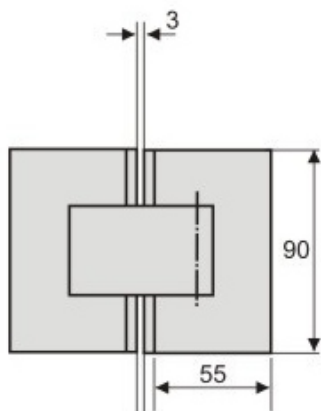

Панта стъкло-стъкло 180 градуса,
масивен месинг, черен мат
за стъкло от 6 до 10 мм дебелина
Товароносимост - 18 кг/брой
Код: 0003-HLD-5007.202.180.B