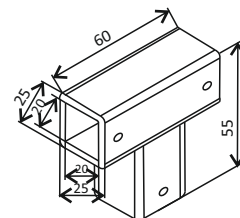

Конектор тройник Скарбъроу,
черен мат, за тръба 19x19 мм
Код: 4444-KAS111-B