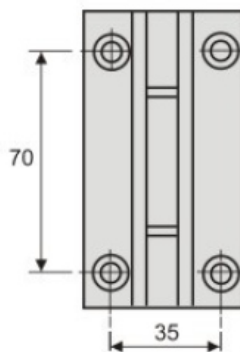

Панта стена-стъкло Т-образна,
масивен месинг, черен мат
за стъкло от 6 до 10 мм дебелина
Товароносимост - 18 кг/брой
Код: 4444-AP.H201.90CP-B