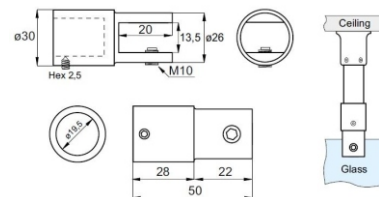

Код: 15.24.105-4

Конектор тръба-тръба, 90 градуса,
масивен месинг, черен мат,
за тръба ϕ 19 мм

Код: 15.24.107-4

Черен обков за душ кабини

Конектор стъкло-тръба вертикален,
масивен месинг, черен мат,
за тръба ϕ 19 мм, стъкло 6-10 мм
Код: 15.24.108-4