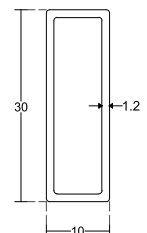

Шина 10x30 мм, 2000 мм
черен мат
Код: AP S002-8-2-B