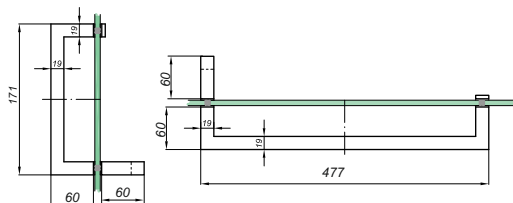

Черен обков за душ кабини