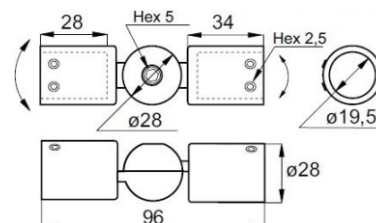

Конектор тръба-тръба, раздвижен,
масивен месинг, черен мат,
за тръба 19 мм

Код: 15.24.104-4