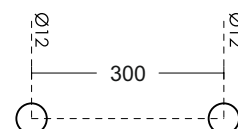

Дръжка едностранна, **СС:300 мм**
Ss304, черен мат
Код: 0003-HLD-012SCK.1919.300.318- B