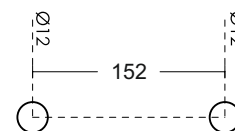

Черен обков за душ кабини

Дръжка XY **19x19x458ccx152cc**,
Ss304, черен мат
Код: HLD-014.1919.458.152

Дръжка двустранна кръгла, **φ19x171, cc 152 мм**
Ss304, черен мат
Код:0003-HLD-627.19.171 BLM

Дръжка Скарбъроу **19x19x171, cc 152 мм**
Ss304, черен мат
Код: 0003-HLD-012.1919.152 BLK