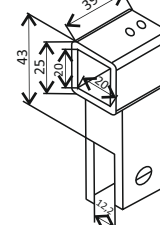

Конектор стена-стъкло Скарбъроу
краен, черен мат, за стъкло 8-10 мм
Код: 4444-KAS103-B