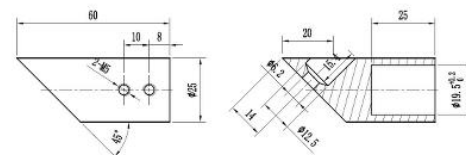

Конектор стена-тръба 45 градуса,
масивен месинг, черен мат,
за тръба ϕ 19 мм
Код: 15.26.101-4