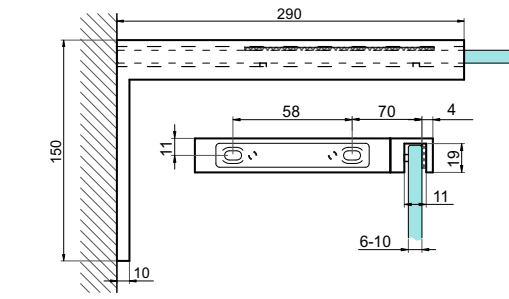

Горен ъглов държач стена-стъкло под 90 градуса, с декоративни капачки. За стъкло с дебелина от 6 до 10 мм, ляв

Горен ъглов държач стена-стъкло под 90 градуса, с декоративни капачки. За стъкло с дебелина от 6 до 10 мм, десен