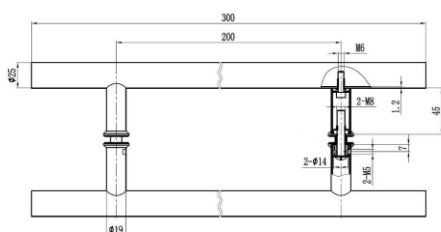

Дръжка за стъкло, масивен месинг,
черен мат, за стъкло
от 6 до 10 мм дебелина
Код: 15.24.036-4

Дръжка за стъкло, Алуминий,
покритие черен мат, за стъкло
от 8 до 10 мм дебелина
Код: АР.К 3916В

Дръжка тръбна **ф25x300 мм, сс200 мм**,
Ss304, за 8-10 мм стъкло, черен мат
Код: 17.87.000-4