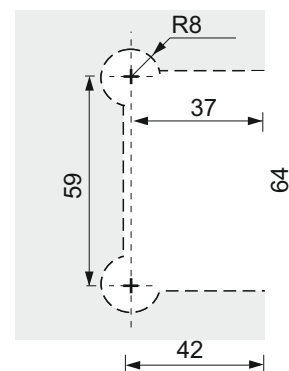

Панта стъкло-стъкло 180 градуса,
масивен месинг, черен мат
за стъкло от 6 до 10 мм дебелина
Товароносимост - 18 кг/брой
Код: 0003-HLD-5007.202.180.B