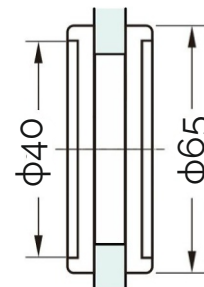

Черен обков за гуш кабини

Дръжка за стъкло, проходна.
Отвор на стъклото ф 50 мм.

черен мат

Ког: S002-7-1B