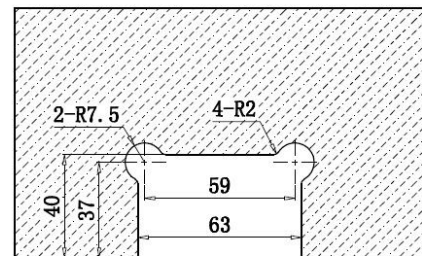

Уплътнения - черни 2x1 мм и 2x2 мм дебелина

Товароносимост за брой - 20 кг

Ког: 15.23.886-4

<https://youtu.be/dtcB4kWiLOY>

Черен обков за душ кабинни

Панта стена-стъкло ТЕХ II, Г-образна,
масивен месинг, черен мат,
за стъкло от 6 до 10 мм дебелина
Товароносимост - 18 кг/брой
Код: 15.24.051-4