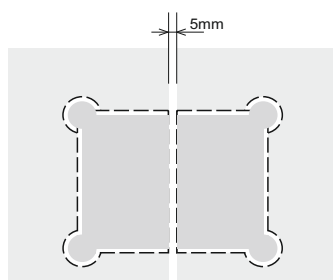

Панта стъкло-стъкло 180 градуса,
масивен месинг, черен мат
за стъкло от 6 до 10 мм дебелина
Товароносимост - 18 кг/брой
Код: 0003-HLD-5007.202.180.B