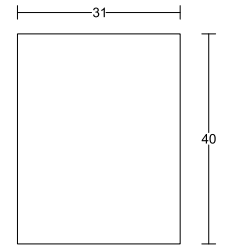

Черен обков за душ кабини

Конектор стена-шина,
черен мат,
за шина 10x30 мм
Код: AP S002-4-2-B