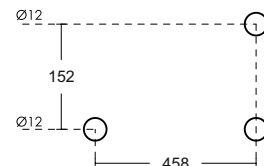

Дръжка XY **19x19x458ccx152cc**,
Ss304, черен мат
Код: HLD-014.1919.458.152