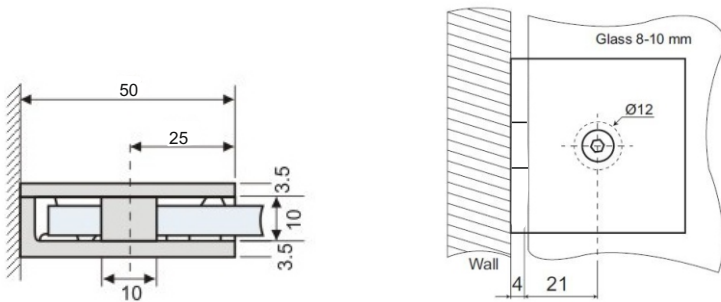

Черен обков за душ кабини

Държач стена-стъкло, масивен месинг,
покритие черен мат,
за стъкло от 8 до 10 мм дебелина
Ког: 0003-HLD4003-C301-B