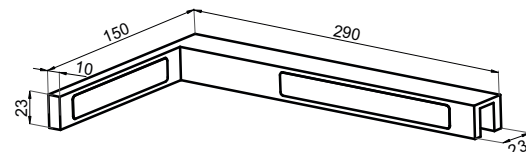

Горен ъглов държач стена-стъкло под 90 градуса, с декоративни капачки. За стъкло с дебелина от 6 до 10 мм, ляв

Горен ъглов държач стена-стъкло под 90 градуса, с декоративни капачки. За стъкло с дебелина от 6 до 10 мм, десен