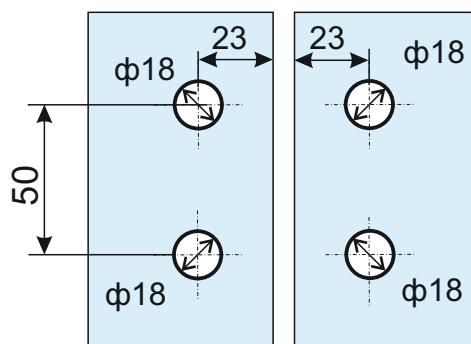

Панта стена-стъкло Хармония,
масивен месинг, покритие черен
мат, с декоративни капачки
за стъкло от 6 до 10 мм дебелина
Товароносимост - 18 кг/брой
Код: 5065.BLM

Панта стъкло-стъкло Хармония,
масивен месинг, покритие черен
мат, с декоративни капачки
за стъкло от 6 до 10 мм дебелина
Товароносимост - 18 кг/брой
Код: 5067.BLM