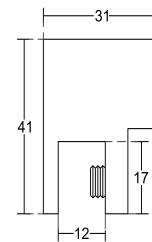

Конектор шина-стъкло проходен,
черен мат,
за стъкло от 8 до 10 мм
Код: 0003-HLD-S1006-B

Конектор шина-стъкло Г-образен,
черен мат,
за стъкло от 8 до 10 мм
Код: 0003-HLD-S1054-B

Шина 10x30 мм, 2000 мм
черен мат
Код: AP S002-8-2-B