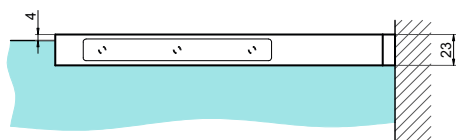

Горен ъглов държач стена-стъкло под 90 градуса, с декоративни капачки. За стъкло с дебелина от 6 до 10 мм, ляв

Горен ъглов държач стена-стъкло под 90 градуса, с декоративни капачки. За стъкло с дебелина от 6 до 10 мм, десен