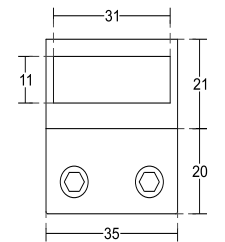

Конектор шина-стъкло краен,
черен мат,
за стъкло от 8 до 10 мм
Код: 0003-HLD-S1039-B