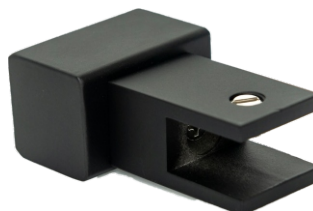

Конектор стена-стъкло Скарбъроу
краен, черен мат, за стъкло 8-10 мм
Код: 4444-KAS103-B