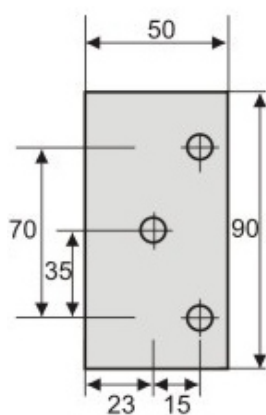

Черен обков за душ кабини

Панта стена-стъкло Г-образна,
масивен месинг, черен мат
за стъкло от 6 до 10 мм дебелина
Товароносимост - 18 кг/брой
Код: 0003-HLD-5006L.201.90.B