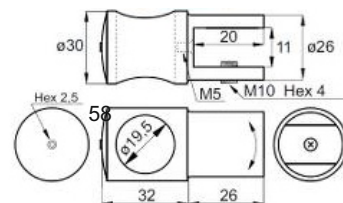

Черен обков за гуш кабини

Конектор стена-тръба, масивен месинг,
черен мат, за тръба ϕ 19 мм

Код: 15.26.100-4

Конектор тръба-стъкло, проходен,
масивен месинг, черен мат,
за стъкло от 6 до 10 мм дебелина

Код: 15.26.103-4