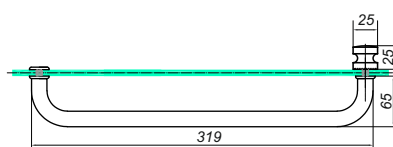

Черен обков за душ кабини

Дръжка XY **19x19x458ccx152cc**,
Ss304, черен мат
Код: HLD-014.1919.458.152

Дръжка двустранна кръгла, **φ19x171, cc 152 мм**
Ss304, черен мат
Код:0003-HLD-627.19.171 BLM

Дръжка Скарбъроу **19x19x171, cc 152 мм**
Ss304, черен мат
Код: 0003-HLD-012.1919.152 BLK