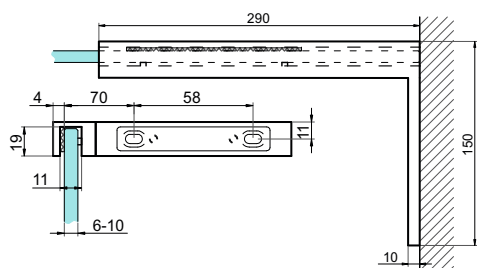

Горен ъглов държач стена-стъкло под 90 градуса, с декоративни капачки. За стъкло с дебелина от 6 до 10 мм, ляв

Горен ъглов държач стена-стъкло под 90 градуса, с декоративни капачки. За стъкло с дебелина от 6 до 10 мм, десен