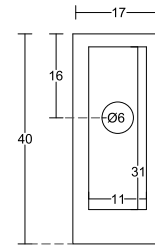

Черен обков за душ кабини

Конектор стена-шина,
черен мат,
за шина 10x30 мм
Код: AP S002-4-2-B