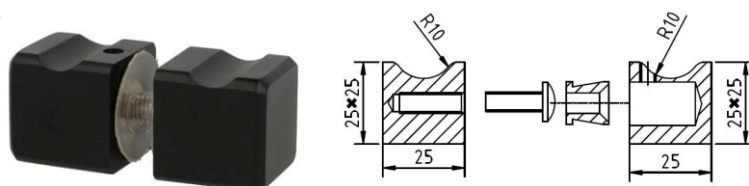

Дръжка за стъкло, масивен месинг,
черен мат, за стъкло
от 6 до 10 мм дебелина
Код: 15.24.036-4

Дръжка за стъкло, Алуминий,
покритие черен мат, за стъкло
от 8 до 10 мм дебелина
Код: АР.К 3916В

Дръжка тръбна **ф25x300 мм, сс200 мм**,
Ss304, за 8-10 мм стъкло, черен мат
Код: 17.87.000-4