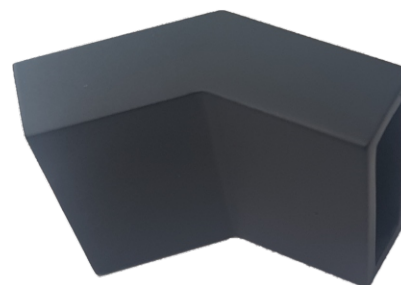

Конектор шина-шина 90 градуса
черен мат, за шина 10x30 мм
Код: AP S001-3-1B

Черен обков за душ кабини

Конектор шина-шина 90 градуса,
хоризонтален, черен мат,
за шина 10x30 мм
Код: 0003-HLD-S1007B

Конектор шина-шина 135 градуса,
вертикален, черен мат,
за шина 10x30 мм
Код: 0003-HLD-S1005B