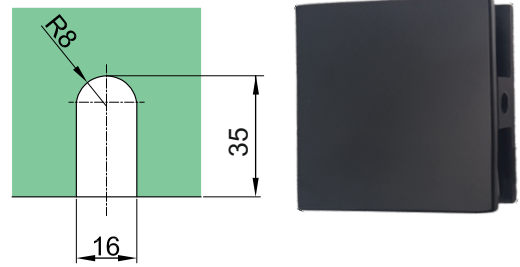

Черен обков за душ кабини

Държач стена-стъкло, масивен месинг,
покритие черен мат,
за стъкло от 8 до 10 мм дебелина
Ког: 0003-HLD4003-C301-B