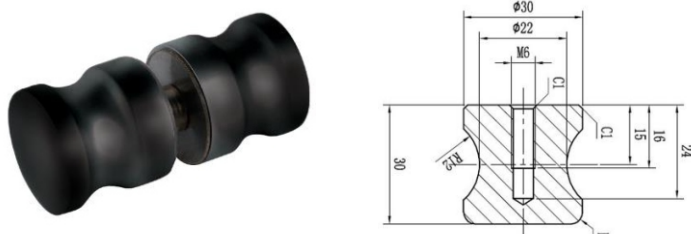

Дръжка за стъкло, масивен месинг,
черен мат, за стъкло
от 8 до 10 мм дебелина
Код: 15.24.045-4