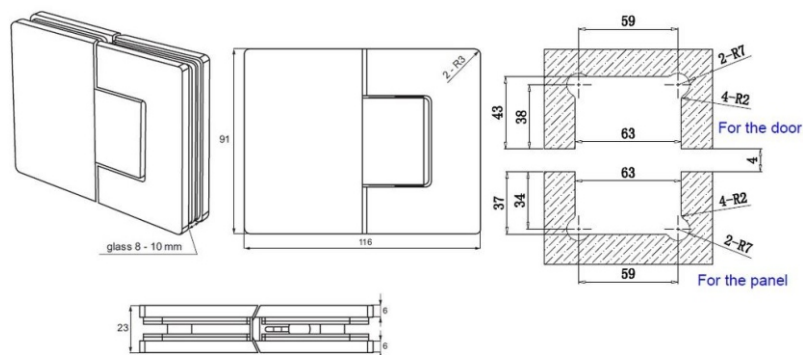

Черен обков за душ кабинни

Панта за душ кабина "Rio", стъкло- стъкло 180 градуса, черен мат, дебелина стъкло 8-10 мм, функция за регулиране на ъгъла и функция за връщане на 15DG, масивен месинг, скрити винтове.

Уплътнения - черни 2x1 мм и 2x2 мм дебелина

Товароносимост за брой - 20 кг

Ког: 15.23.886-4

<https://youtu.be/dtcB4kWiLOY>