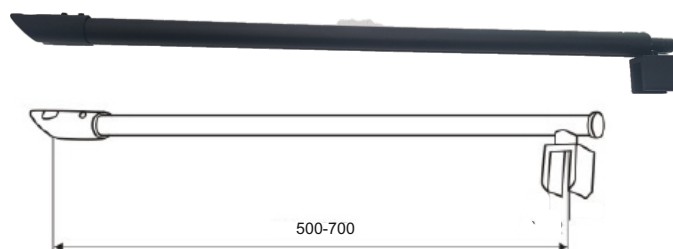

Телескоп стена-стъкло под 45 градуса,
от 500 до 700 мм, черен мат,
за стъкло от 8 до 12 мм дебелина
Код: 0003-HLD-SBD056B