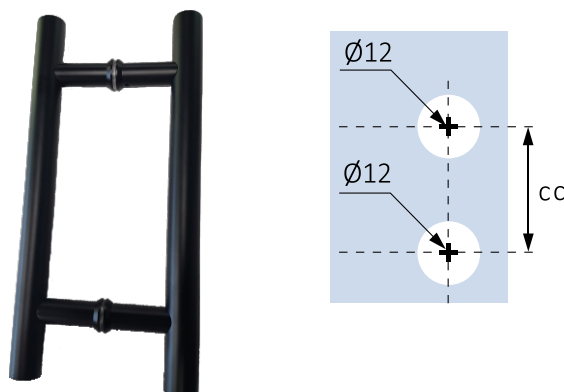

Дръжка за стъкло, масивен месинг,
черен мат, за стъкло
от 6 до 10 мм дебелина
Код: 15.24.036-4

Дръжка за стъкло, Алуминий,
покритие черен мат, за стъкло
от 8 до 10 мм дебелина
Код: АР.К 3916В

Дръжка тръбна **ф25x300 мм, сс200 мм**,
Ss304, за 8-10 мм стъкло, черен мат
Код: 17.87.000-4