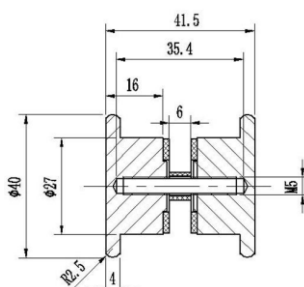

Дръжка за стъкло, Алуминий,
покритие черен мат, за стъкло
от 8 до 10 мм дебелина
Код: АР.К 3916