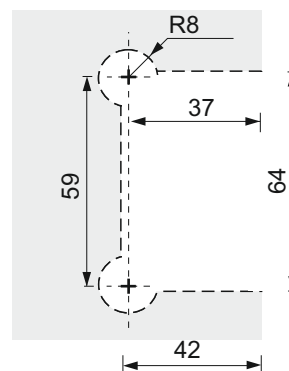

Панта стена-стъкло Т-образна,
масивен месинг, черен мат
за стъкло от 6 до 10 мм дебелина
Товароносимост - 18 кг/брой
Код: 4444-AP.H201.90CP-B