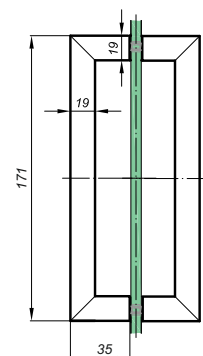

Дръжка **19x19x171, сс 152 мм**

Ss304, черен мат, плитка

Ког: 4018173-1919.152-B