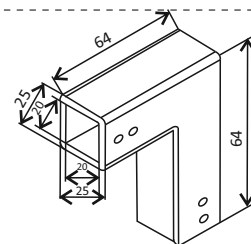

Конектор 90 градуса тръба-тръба,
черен мат, за тръба 19x19 мм
Код: 4444-KAS109-B