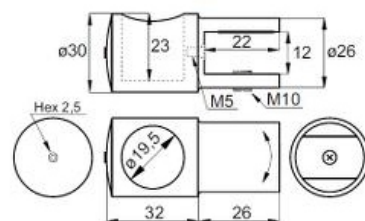

Конектор тръба-стъкло, краен,
масивен месинг, черен мат,
за стъкло от 6 до 10 мм дебелина

Код: 15.26.102-4