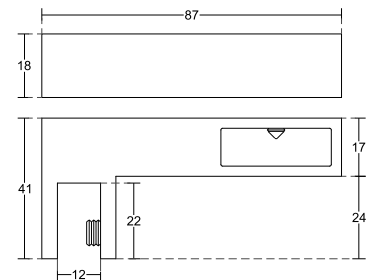

Конектор шина-стъкло Г-образен,
черен мат,
за стъкло от 8 до 10 мм
Код: 0003-HLD-S1054-B