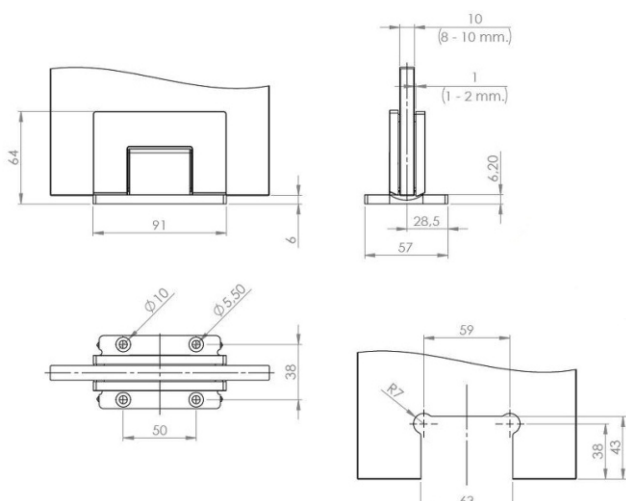

<https://youtu.be/dtcB4kWiLOY>