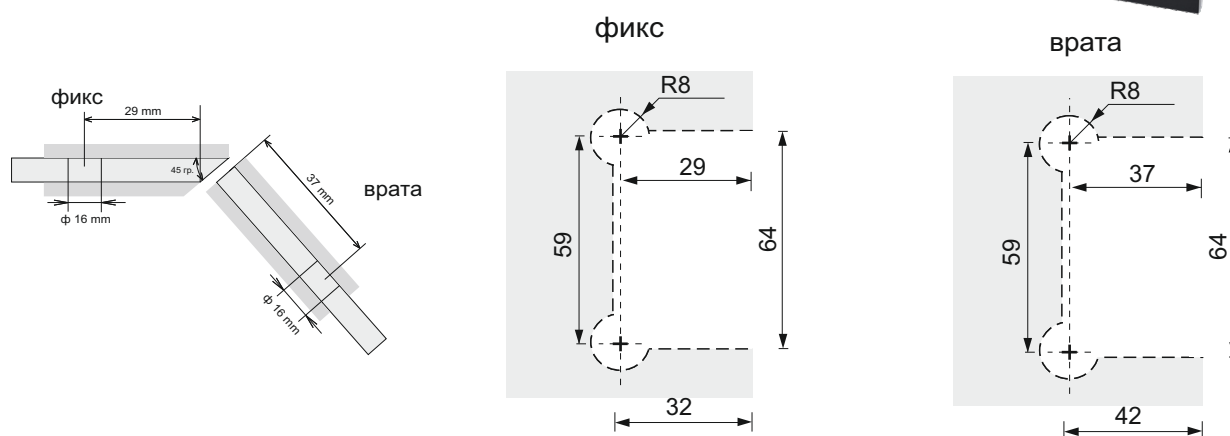

Черен обков за душ кабинни

Панта стъкло-стъкло TEX III, 135 градуса,
масивен месинг, черен мат,
за стъкло от 6 до 10 мм дебелина
Товароносимост - 18 кг/брой
Код: 15.24.054-4

Панта стъкло-стъкло TEX III, 90 градуса,
масивен месинг, черен мат,
за стъкло от 6 до 10 мм дебелина
Товароносимост - 18 кг/брой
Код: 15.24.053-4