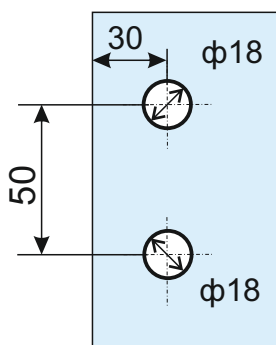

Панта стена-стъкло Хармония,
масивен месинг, покритие черен
мат, с декоративни капачки
за стъкло от 6 до 10 мм дебелина
Товароносимост - 18 кг/брой
Код: 5065.BLM

Панта стъкло-стъкло Хармония,
масивен месинг, покритие черен
мат, с декоративни капачки
за стъкло от 6 до 10 мм дебелина
Товароносимост - 18 кг/брой
Код: 5067.BLM