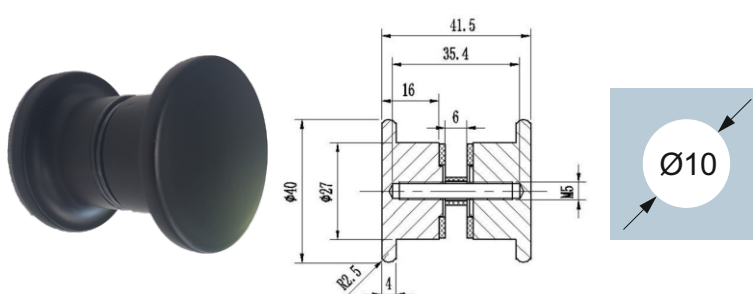

Дръжка за стъкло, масивен месинг,
черен мат, за стъкло
от 6 до 10 мм дебелина
Код: 15.24.036-4

Дръжка за стъкло, Алуминий,
покритие черен мат, за стъкло
от 8 до 10 мм дебелина
Код: АР.К 3916В

Дръжка тръбна **ф25x300 мм, сс200 мм**,
Ss304, за 8-10 мм стъкло, черен мат
Код: 17.87.000-4