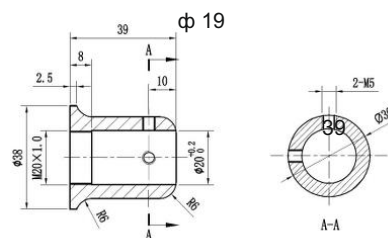

Черен обков за гуш кабини

Конектор стена-тръба, масивен месинг,
черен мат, за тръба ϕ 19 мм

Код: 15.26.100-4