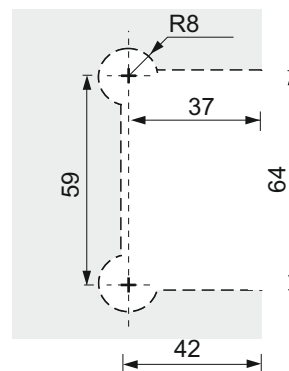

Черен обков за душ кабини

Панта стена-стъкло Г-образна,
масивен месинг, черен мат
за стъкло от 6 до 10 мм дебелина
Товароносимост - 18 кг/брой
Код: 0003-HLD-5006L.201.90.B