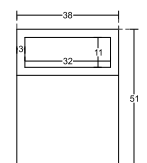

Конектор шина-шина 90 градуса
черен мат, за шина 10x30 мм
Код: AP S001-3-1B