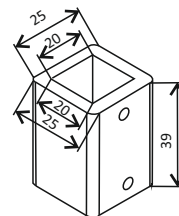

Черен обков за душ кабини Скарбъроу

Конектор стена-тръба Скарбъроу,
черен мат, за тръба 19x19 мм
Код: 4444-KAS101-B