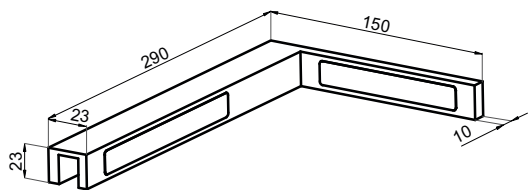

Горен ъглов държач стена-стъкло под 90 градуса, с декоративни капачки. За стъкло с дебелина от 6 до 10 мм, ляв

Горен ъглов държач стена-стъкло под 90 градуса, с декоративни капачки. За стъкло с дебелина от 6 до 10 мм, десен