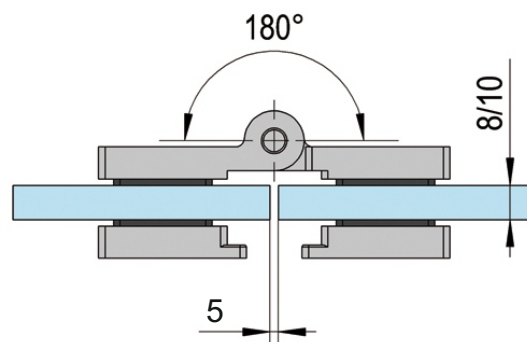

Панта стена-стъкло Хармония,
масивен месинг, покритие черен
мат, с декоративни капачки
за стъкло от 6 до 10 мм дебелина
Товароносимост - 18 кг/брой
Код: 5065.BLM

Панта стъкло-стъкло Хармония,
масивен месинг, покритие черен
мат, с декоративни капачки
за стъкло от 6 до 10 мм дебелина
Товароносимост - 18 кг/брой
Код: 5067.BLM