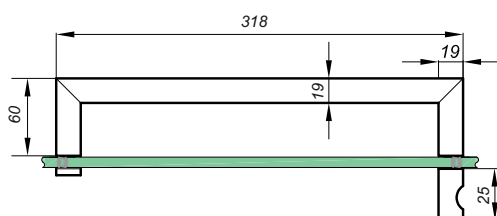

Дръжка едностранна, **СС:300 мм**
Ss304, черен мат
Код: 0003-HLD-012SCK.1919.300.318- B