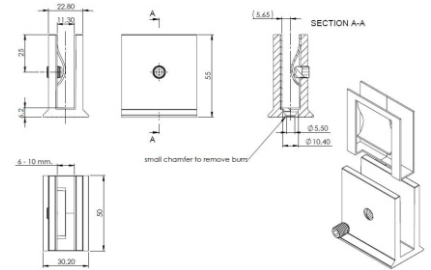

Черен обков за душ кабинни

Държач стъкло без изрязване
55x50x30 мм, черен мат,
за 6-10 мм стъкла
Код: 15.23.780-4