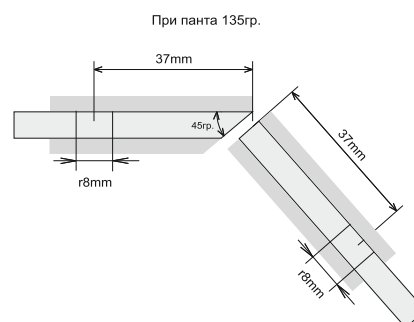

Черен обков за душ кабини

Панта стъкло-стъкло 135 градуса,
масивен месинг, черен мат,
за стъкло от 6 до 10 мм дебелина
Товароносимост - 18 кг/брой
Код: AP.H202.135B