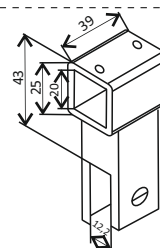

Конектор стена-стъкло Скарбъроу
проходен, черен мат, за стъкло 8-10 мм
Код: 4444-KAS102-B