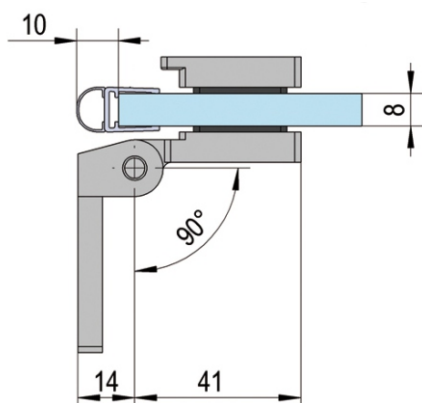

Панта стена-стъкло Хармония,
масивен месинг, покритие черен
мат, с декоративни капачки
за стъкло от 6 до 10 мм дебелина
Товароносимост - 18 кг/брой
Код: 5065.BLM

Панта стъкло-стъкло Хармония,
масивен месинг, покритие черен
мат, с декоративни капачки
за стъкло от 6 до 10 мм дебелина
Товароносимост - 18 кг/брой
Код: 5067.BLM