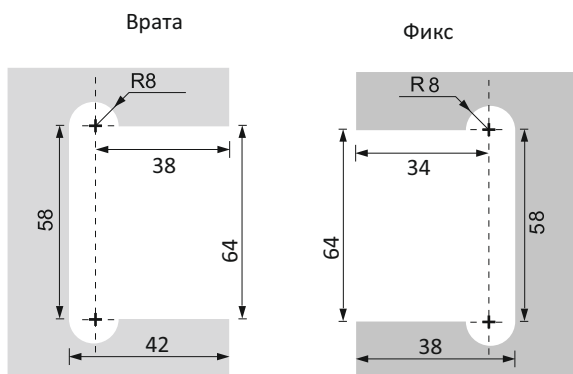

Черен обков за душ кабини

Панта стъкло-стъкло 135 градуса,
масивен месинг, черен мат,
за стъкло от 6 до 10 мм дебелина
Товароносимост - 18 кг/брой
Код: AP.H202.135B