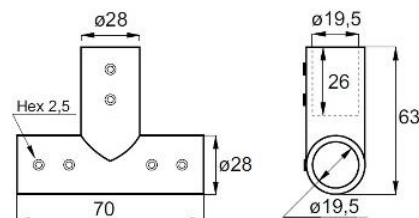

Конектор тръба-тръба, тройник,
масивен месинг, черен мат,
за тръба 19 мм

Код: 15.24.105-4