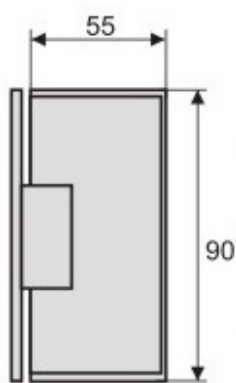

Черен обков за душ кабини

Панта стена-стъкло Г-образна,
масивен месинг, черен мат
за стъкло от 6 до 10 мм дебелина
Товароносимост - 18 кг/брой
Код: 0003-HLD-5006L.201.90.B