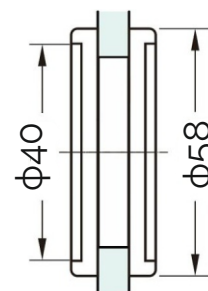

черен мат

Ког: S002-7-1B

Дръжка за стъкло, плътна.
Отвор на стъклото ф 50 мм.

черен мат

Ког: S822B

Дръжка **19x19x171, сс 152 мм**

Ss304, черен мат, плитка

Ког: 4018173-1919.152-B