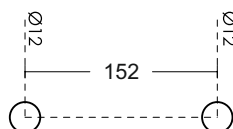

черен мат

Ког: S002-7-1B

Дръжка за стъкло, плътна.
Отвор на стъклото ф 50 мм.

черен мат

Ког: S822B

Дръжка **19x19x171, сс 152 мм**

Ss304, черен мат, плитка

Ког: 4018173-1919.152-B