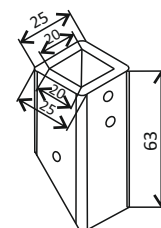

Конектор 45 градуса стена-тръба Скарбъроу,
черен мат, за тръба 19x19 мм
Код: 4444-KAS107-B