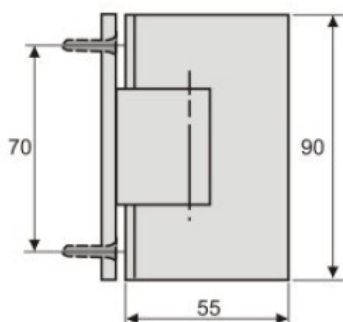

Панта стена-стъкло Т-образна,
масивен месинг, черен мат
за стъкло от 6 до 10 мм дебелина
Товароносимост - 18 кг/брой
Код: 4444-AP.H201.90CP-B