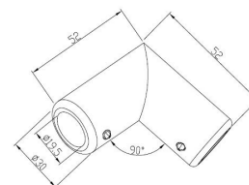

Конектор тръба-тръба, 90 градуса,
масивен месинг, черен мат,
за тръба ϕ 19 мм

Код: 15.24.107-4