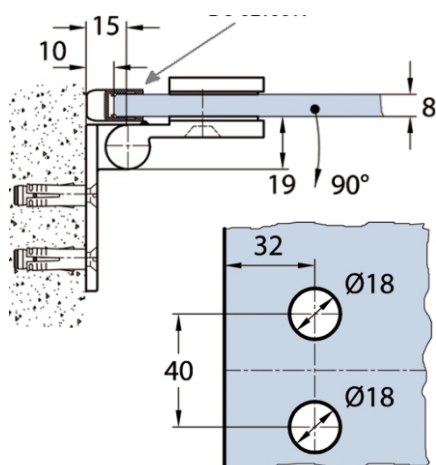

Черен обков за душ кабинни

Панта стена-стъкло Хармония,
масивен месинг, покритие черен
мат за стъкло от 6 до 10 мм дебелина
Товароносимост - 18 кг/брой
Код: 4444 HWGB

Панта стъкло-стъкло Хармония,
масивен месинг, покритие черен
мат за стъкло от 6 до 10 мм дебелина
Товароносимост - 18 кг/брой
Код: 4444 HGGB

Дръжка за стъкло, Алуминий,
покритие черен мат, за стъкло
от 8 до 10 мм дебелина
Код: АР.К 3916