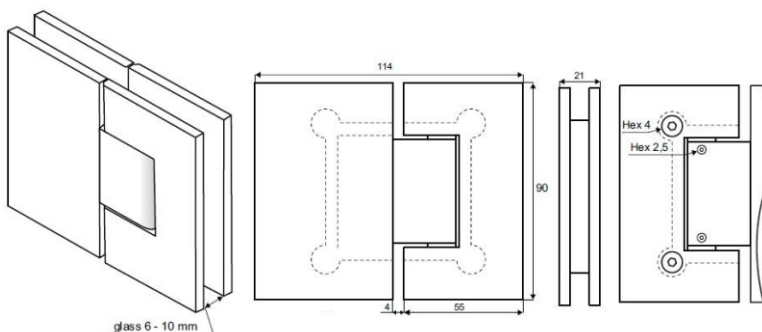

Панта стъкло-стъкло ТЕХ III, 180 градуса,
масивен месинг, черен мат,
за стъкло от 6 до 10 мм дебелина
Товароносимост - 18 кг/брой
Код: 15.24.052-4