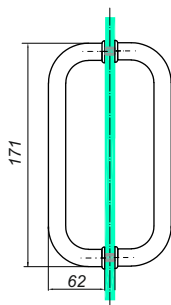

Дръжка за стъкло, масивен месинг,
черен мат, за стъкло
от 6 до 10 мм дебелина
Код: 15.24.036-4

Дръжка за стъкло, Алуминий,
покритие черен мат, за стъкло
от 8 до 10 мм дебелина
Код: АР.К 3916В

Дръжка тръбна **ф25x300 мм, сс200 мм**,
Ss304, за 8-10 мм стъкло, черен мат
Код: 17.87.000-4

Черен обков за душ кабини

Дръжка XY **19x19x458ccx152cc**,
Ss304, черен мат
Код: HLD-014.1919.458.152

Дръжка двустранна кръгла, **φ19x171, cc 152 мм**
Ss304, черен мат
Код:0003-HLD-627.19.171 BLM

Дръжка Скарбъроу **19x19x171, cc 152 мм**
Ss304, черен мат
Код: 0003-HLD-012.1919.152 BLK