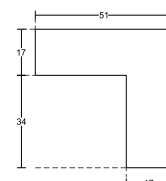

Конектор шина-шина 90 градуса
черен мат, за шина 10x30 мм
Код: AP S001-3-1B