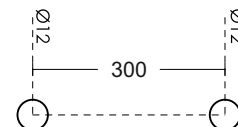

Дръжка едностранна, **СС:300 мм**
Ss304, черен мат
Код: 0003-HLD-621SH.19.300.319- B