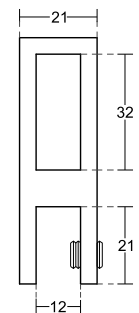

Дръжка за стъкло, масивен месинг,
черен мат, за стъкло
от 6 до 10 мм дебелина
Код: 15.24.036-4

Дръжка за стъкло, Алуминий,
покритие черен мат, за стъкло
от 8 до 10 мм дебелина
Код: АР.К 3916В

Дръжка тръбна **ф25x300 мм, сс200 мм**,
Ss304, за 8-10 мм стъкло, черен мат
Код: 17.87.000-4

Конектор шина-стъкло проходен,
черен мат,
за стъкло от 8 до 10 мм
Код: 0003-HLD-S1006-B

Конектор шина-стъкло Г-образен,
черен мат,
за стъкло от 8 до 10 мм
Код: 0003-HLD-S1054-B

Шина 10x30 мм, 2000 мм
черен мат
Код: AP S002-8-2-B