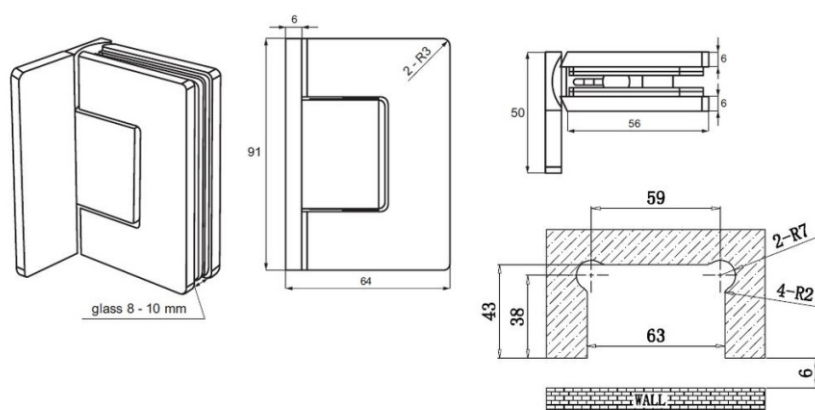

Черен обков за душ кабинни

Панта за душ кабина "Rio", стена - стъкло, черен мат, изнесена планка, дебелина стъкло 8-10 мм, функция за регулиране на ъгъла и функция за връщане на 15DG, масивен месинг, скрити винтове. Товароносимост за брой - 20 кг

Код: 15.23.883-4

<https://youtu.be/dtcB4kWiLOY>

Панта за душ кабина "Rio", стена - стъкло, черен мат, централна планка, дебелина стъкло 8-10 мм, функция за регулиране на ъгъла и функция за връщане на 15DG, масивен месинг, скрити винтове. Товароносимост за брой - 20 кг

Код: 15.23.880-4