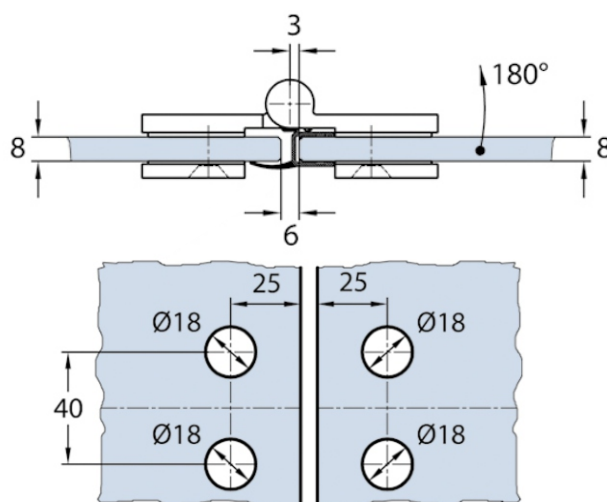

Панта стъкло-стъкло Хармония,
масивен месинг, покритие черен
мат за стъкло от 6 до 10 мм дебелина
Товароносимост - 18 кг/брой
Код: 4444 HGGB