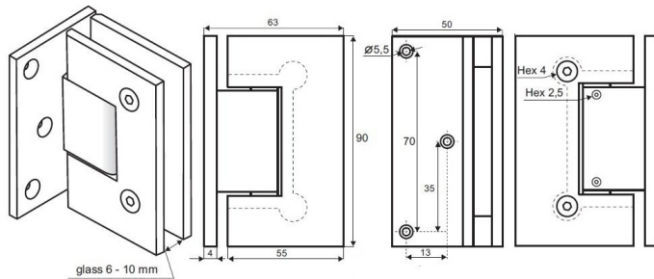

Уплътнения - черни 2x1 мм и 2x2 мм дебелина

Товароносимост за брой - 20 кг

Ког: 15.23.886-4

<https://youtu.be/dtcB4kWiLOY>

Черен обков за душ кабинни

Панта стена-стъкло ТЕХ II, Г-образна,
масивен месинг, черен мат,
за стъкло от 6 до 10 мм дебелина
Товароносимост - 18 кг/брой
Код: 15.24.051-4