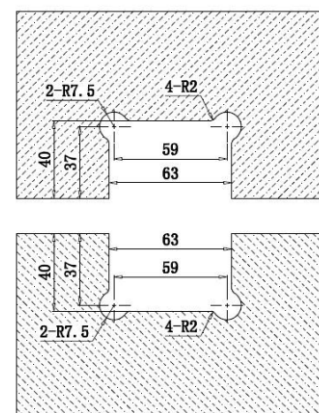

Панта стъкло-стъкло ТЕХ III, 180 градуса,
масивен месинг, черен мат,
за стъкло от 6 до 10 мм дебелина
Товароносимост - 18 кг/брой
Код: 15.24.052-4