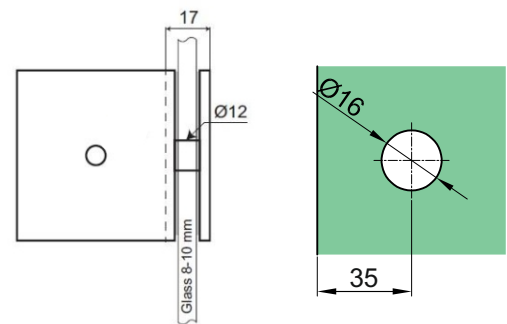

Държач стена-стъкло Г-образен,
масивен месинг, черен мат,
за стъкло от 8 до 10 мм дебелина
Ког: AP.C302-BLK