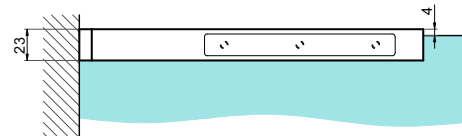

Горен ъглов държач стена-стъкло под 90 градуса, с декоративни капачки. За стъкло с дебелина от 6 до 10 мм, ляв

Горен ъглов държач стена-стъкло под 90 градуса, с декоративни капачки. За стъкло с дебелина от 6 до 10 мм, десен