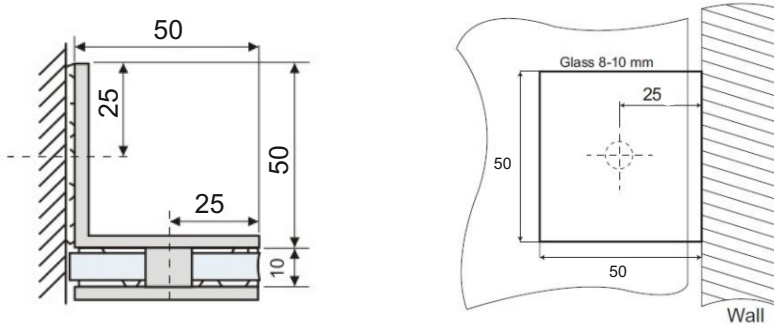

Държач стена-стъкло Г-образен,
масивен месинг, черен мат,
за стъкло от 8 до 10 мм дебелина
Ког: AP.C302-BLK