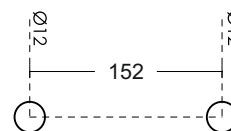

Дръжка двустранна кръгла, **φ19x171, cc 152 мм**
Ss304, черен мат
Код:0003-HLD-627.19.171 BLM