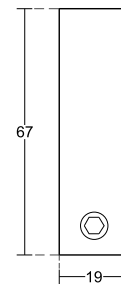

Конектор шина-стъкло проходен,
черен мат,
за стъкло от 8 до 10 мм
Код: 0003-HLD-S1006-B