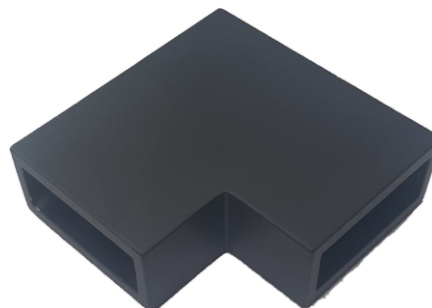

Черен обков за душ кабини

Конектор шина-шина 90 градуса,
хоризонтален, черен мат,
за шина 10x30 мм
Код: 0003-HLD-S1007B