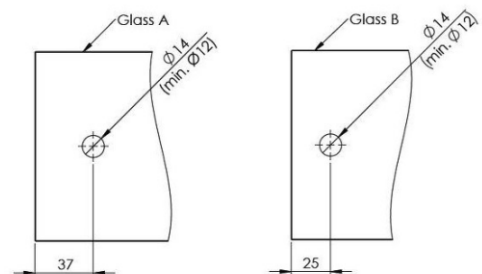

Държач стъкло-стъкло, 90°
51x51x17 мм, черен мат, масивен месинг
за стъкло от 8 до 10 мм дебелина
Ког: 15.23.691-4