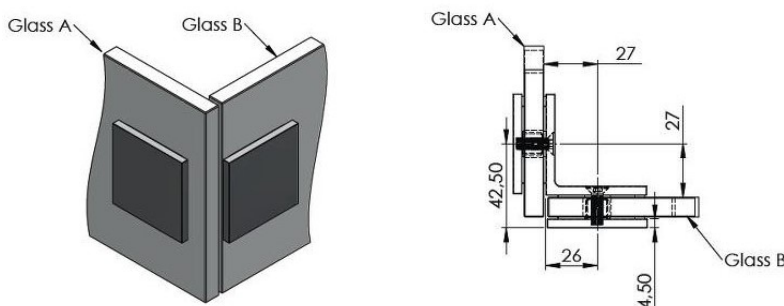

Държач стъкло-стъкло, 90°
51x51x17 мм, черен мат, масивен месинг
за стъкло от 8 до 10 мм дебелина
Ког: 15.23.691-4