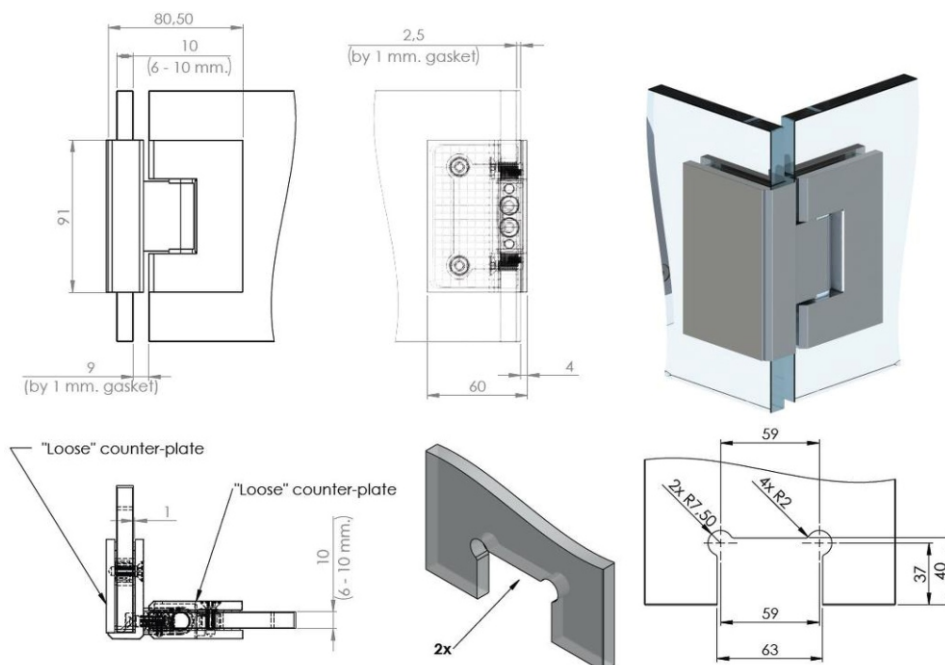

Черен обков за душ кабинни

Панта стъкло-стъкло TEX III, 135 градуса,
масивен месинг, черен мат,
за стъкло от 6 до 10 мм дебелина
Товароносимост - 18 кг/брой
Код: 15.24.054-4

Панта стъкло-стъкло TEX III, 90 градуса,
масивен месинг, черен мат,
за стъкло от 6 до 10 мм дебелина
Товароносимост - 18 кг/брой
Код: 15.24.053-4