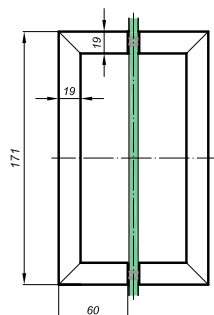

Дръжка двустранна кръгла, **φ19x171, cc 152 мм**
Ss304, черен мат
Код:0003-HLD-627.19.171 BLM